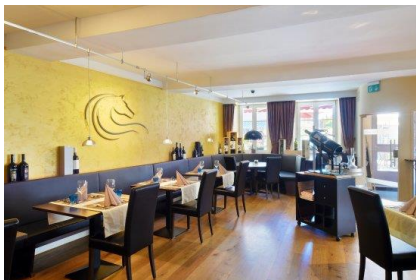

Adresse / Anreise:

Restaurant Le cheval blanc

Gerbergasse 1
4800 Zofingen AG

Tel. 0062 746 26 07

www.le-cheval-blanc.ch

Anreise mit ÖV

Zu Fuss ca. 200m vom Bahnhof SBB und vom Bahnhofparking entfernt.

Das Restaurant befindet sich in der Altstadt Zofingen (Einfahrt beim Kreisel Obere Vorstadt)