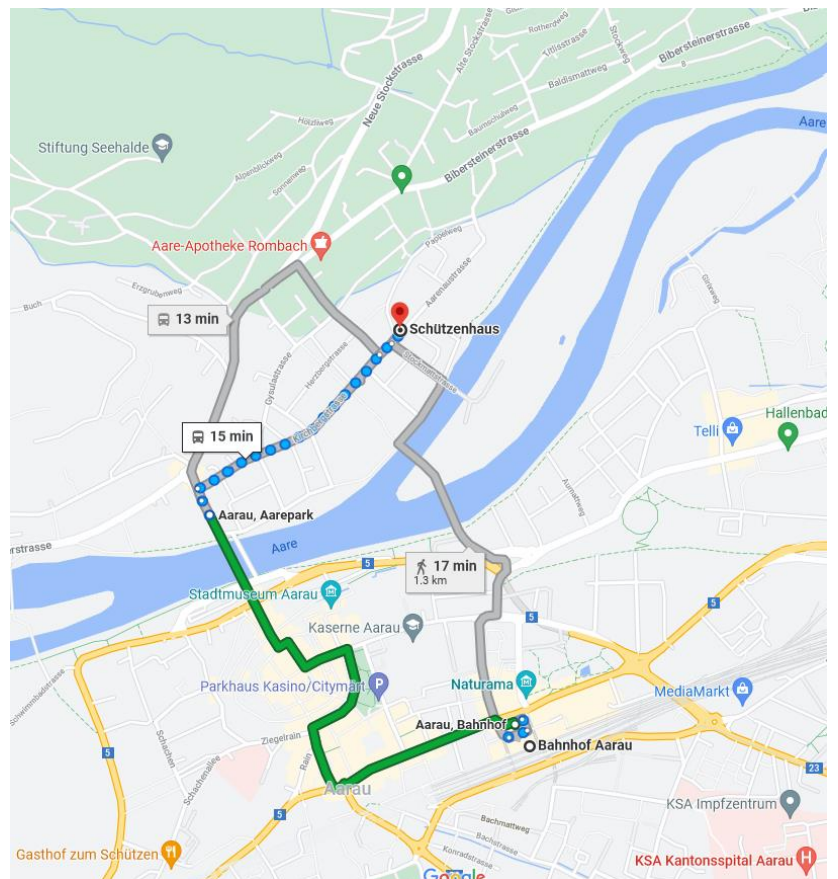

Adresse / Anreise:

Restaurant Le cheval blanc

Gerbergasse 1
4800 Zofingen AG

Tel. 0062 746 26 07

www.le-cheval-blanc.ch

Anreise mit ÖV

Zu Fuss ca. 200m vom Bahnhof SBB und vom Bahnhofparking entfernt.

Das Restaurant befindet sich in der Altstadt Zofingen (Einfahrt beim Kreisel Obere Vorstadt)

Legende:

1 Unterstadt Parkplatz, 2 Parkplatz, 3 Niklaus Thut Platz Parkplatz, 4 Bahnhof Zofingen, 6 Busbahnhof / Post, 7 Altstadt / Bahnhofparking Forstacker 24 Std. Parking

So gehts am einfachsten: Nach dem Busbahnhof beim Kreisel rechts Richtung Langenthal, Strengelbach. Nach 50m links einspuren in die Tiefgarage Altstadt/Bahnhofparking, parkieren Sie gleich nach der Garageneinfahrt. Benützen Sie den Ausgang Forstacker. Überqueren Sie beim Kreisel die Strasse und gehen Sie durch die kleine Gasse in die Altstadt, danach noch 30m gerade aus uns sie sehen links das «Le cheval blanc».

Gehdistanz 1.7 km, ca. 25. Min.

Adresse / Anreise:

Restaurant Altes Schützenhaus

Aarenaustrasse 1
5000 Aarau AG

Tel. 062 535 99 77

www.schuetzenhaus-araau.ch

Anreise mit ÖV

Bushaltestelle: Aarau, Aarepark

Buslinie 1 2 4

Richtung Tankstelle und rechts in
Kirchbergstrasse ca. 750m geradeaus.

Zu Fuss ab Bahnhof ca 1.3km / 17 Min.

Restaurant Oberstadt, Leuengasse 8, 5600 Lenzburg

Wegbeschreibung zu Fuss vom Bahnhof
siehe violette Linie, ca. 12 min