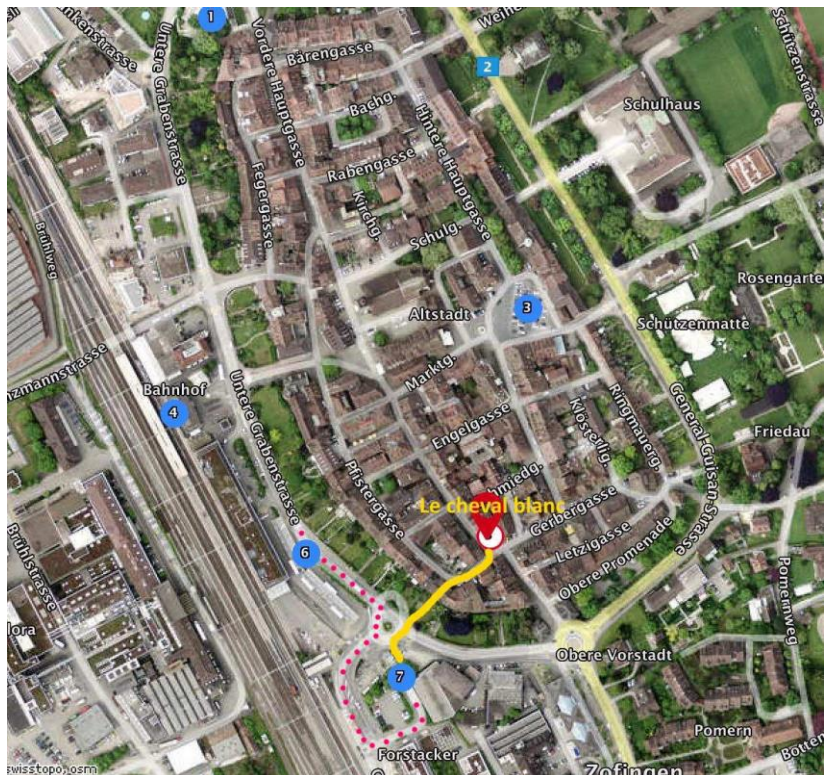

Adresse / Anreise:

Restaurant Le cheval blanc

Gerbergasse 1
4800 Zofingen AG

Tel. 0062 746 26 07

www.le-cheval-blanc.ch

Anreise mit ÖV

Zu Fuss ca. 200m vom Bahnhof SBB und vom Bahnhofparking entfernt.

Das Restaurant befindet sich in der Altstadt Zofingen (Einfahrt beim Kreisel Obere Vorstadt)

Legende:

1 Unterstadt Parkplatz, 2 Parkplatz, 3 Niklaus Thut Platz Parkplatz, 4 Bahnhof Zofingen, 6 Busbahnhof / Post, 7 Altstadt / Bahnhofparking Forstacker 24 Std. Parking

So gehts am einfachsten: Nach dem Busbahnhof beim Kreisel rechts Richtung Langenthal, Strengelbach. Nach 50m links einspuren in die Tiefgarage Altstadt/Bahnhofparking, parkieren Sie gleich nach der Garageneinfahrt. Benützen Sie den Ausgang Forstacker. Überqueren Sie beim Kreisel die Strasse und gehen Sie durch die kleine Gasse in die Altstadt, danach noch 30m gerade aus uns sie sehen links das «Le cheval blanc».

Buslinie 1 2 4

Richtung Tankstelle und rechts in
Kirchbergstrasse ca. 750m geradeaus.

Zu Fuss ab Bahnhof ca 1.3km / 17 Min.

Restaurant Oberstadt, Leuengasse 8, 5600 Lenzburg

Wegbeschreibung zu Fuss vom Bahnhof
siehe violette Linie, ca. 12 min

Empfohlene Anreise mit Auto: Parkhaus Sandweg, 5600 Lenzburg
von der Autobahn kommend Richtung Zentrum ► Schützenmattstrasse bis zum Ende
folgen ► rechts einbiegen in den Sandweg.